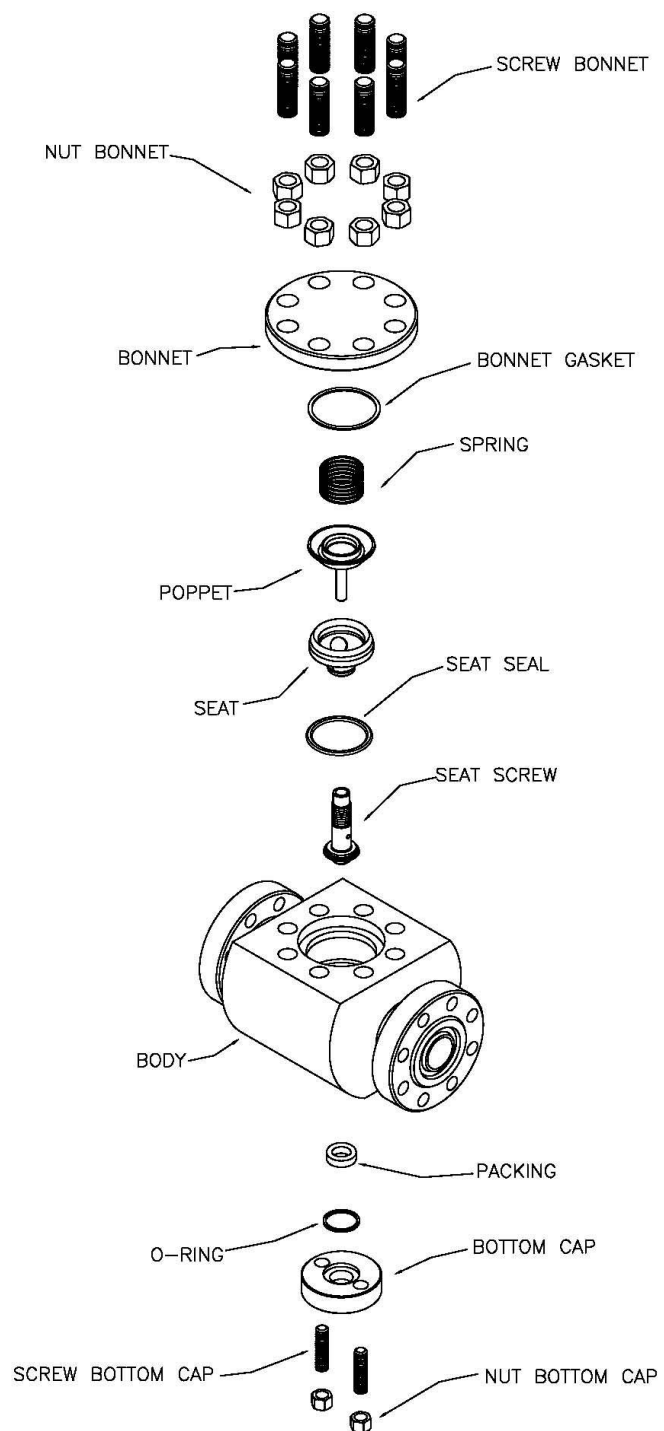

10,000 psi WP Check Valve