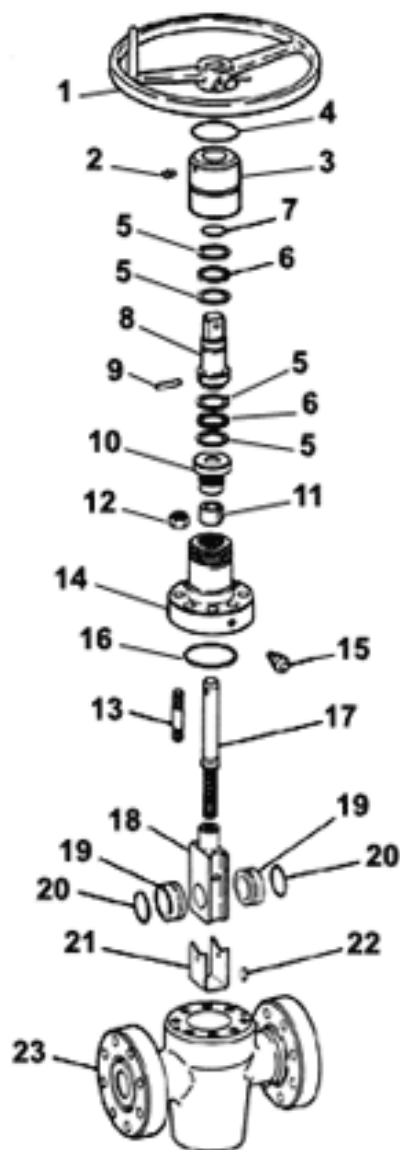

Replacement Parts for Type “FL” Gate Valve

Parts List

1. Hand wheel
2. Grease Fitting
3. Bearing cap
4. O-Ring
5. Bearing race
6. Trust bearing
7. O-Ring
8. Stem adapter
9. Stem pin
10. Packing gland
11. Stem packing
12. Nut
13. Stud
14. Bonnet
15. Grease Fitting
16. Bonnet Gasket
17. Stem
18. Gate
19. Seat
20. Seat ring seal
21. Retainer plate
22. Dowel pin
23. Body

Description	2-1/16" 5,000	2-1/16" 10,000	2-9/16" 10,000	3-1/18" 5,000	3-1/16" 10,000	4-1/16" 5,000
	Regular Trim	Super Trim	SS Trim	Super Trim	SS Trim	Super Trim
1. Hand Wheel	19937-03	19937-03	19937-03	20774-02	20774-02	19937-03
2. Grease Fitting	5929-05	5926-05	5929-05	5929-05	5929-05	5929-05
3. Bearing Cap	630302-01	630302-01	630302-01	239035-01	239035-01	19106-01
4. O-Ring	702644-34-01	702644-34-01	702644-34-01	702644-34-01	702644-34-01	702644-34-01
5. Bearing Race	19108-1	19108-1	19108-1	19108-1	19108-1	19108-1
6. Thrust Bearing	5931-09	5931-09	5931-09	5931-09	5931-09	5931-09
7. O-Ring	702640-22-21	702645-22-21	702640-22-21	702640-22-21	702640-22-21	702640-22-21
8. Stem Adapter	630301-01	630301-01	630301-01	630301-01	239036-01	
9. Stem Pin		21812-14			21812-15	
10. Packing Gland	140143-01-01-11	140143-01-01-11	140143-01-01-11	140143-01-01-11	140142-01-01-13	
11. Stem Packing	666853-1	666853-1	140232-10-01-03	666853-1	666853-1	666853-1
12. Nut		12955-13-10			12955-19-10	
13. Stud		610820-28			610822-21	
14. Bonnet					140268-01-74-02	
15. Grease Fitting	5929-55	5929-55	5929-25	5929-55	5929-55	5929-55
16. Bonnet Gasket	21793-11	19141-07	140170-03-01-04	21793-08	19141-10	21794-03
17. Stem	630054-7	630054-7	140150-02-03-02	29381-49	29381-49	19778-16
18. Gate	694493-01	23042-09	140122-01-01-02	23047-1	23247-01	23248-1
19. Seat	630248-05	630248-05	140407-01-04-02	630250-5	654135-05	63021-5
20. Seal Ring	14719-92	14719-92		610500-71	14719-1	14719-67
21. Retainer Plate	630252-01	630252-01	630253-01	630254-01	630254-01	630255-1
22. Pin						
25. Body					140025-01-74-02	